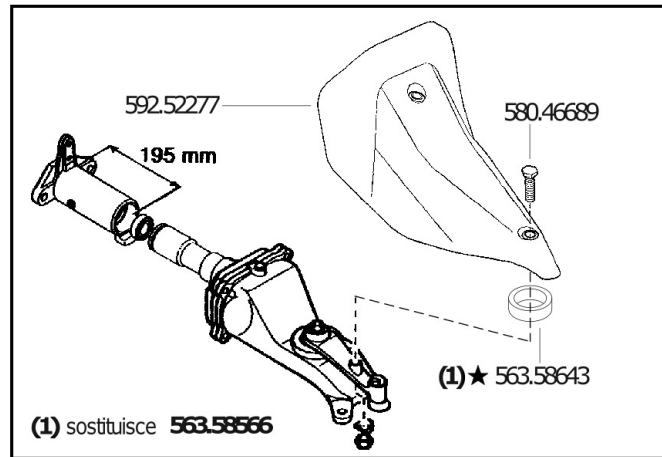

580.48325
580.57724

580.57769

300.10144
314.23150
563.58563
563.59180
(M6x14) 311.11091

580.57769
580.52029

(M8x30) 311.12152
314.23084
312.41080
(8x20) 342.11087

(2) sostituisce 563.58655

FERRARI

ATTREZZI ED ACCESSORI
IMPLEMENTS AND ACCESSORIES
OUTILS ET ACCESSOIRES
APAROS Y ACCESORIOS
ARBEITSGERÄTE UND ZUBEHÖR

300/500 serie 95

PROTECTION
PROTECCION

PROTEZIONE "1G"

PROTECTION
SCHUTZ

DALL'ATTREZZO
DESDE EL APERO
DE L'OUTIL
FROM IMPLEMENT
AB ARBEITSGERÄT

★ N.

AGGIORNAMENTO
REVISION
MISE A JOUR
APLAZAMIENTO
ANPASSUNG