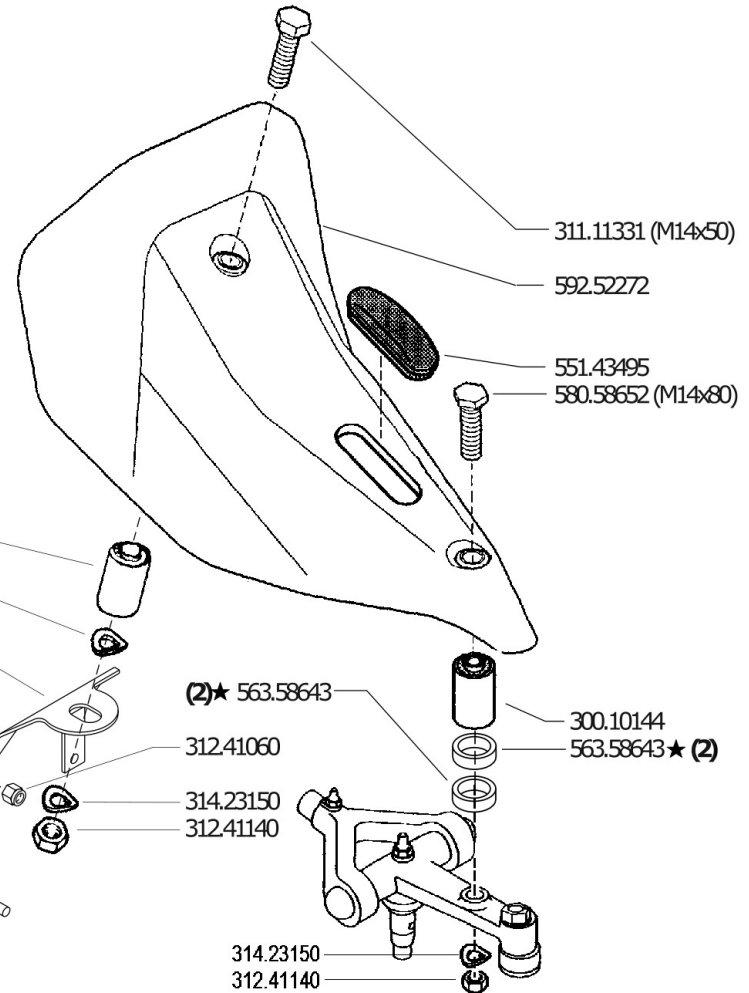

580.48325
580.57724

580.57769

300.10144
314.23150
563.58563
563.59180
(M6x14) 311.11091

580.57769
580.52029

(M8x30) 311.12152
314.23084
312.41080
(8x20) 342.11087

(2) sostituisce 563.58655

FERRARI

ATTREZZI ED ACCESSORI
IMPLEMENTS AND ACCESSORIES
OUTILS ET ACCESSOIRES
APAROS Y ACCESORIOS
ARBEITSGERÄTE UND ZUBEHÖR

300/500 serie 95

PROTECTION
PROTECCION

PROTEZIONE "1G"

PROTECTION
SCHUTZ

DALL'ATTREZZO
DESDE EL APERO
DE L'OUTIL
FROM IMPLEMENT
AB ARBEITSGERÄT

★ N.

AGGIORNAMENTO
REVISION
MISE A JOUR
APLAZAMIENTO
ANPASSUNG